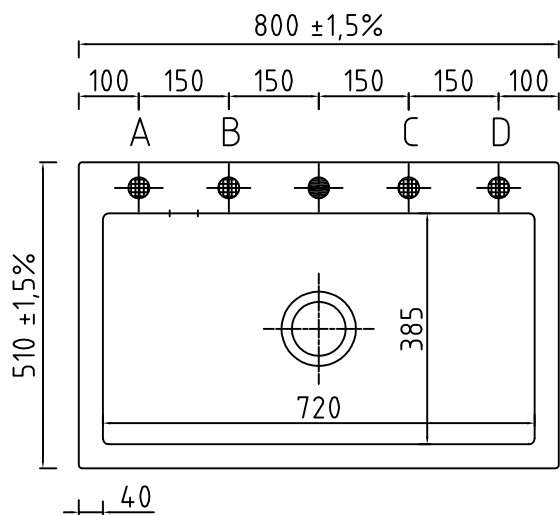

## Udskæringsmål

Varenr.: 11081M

VVS-nr.: 682493155

Min. skabsbredde:

800 mm

UDSKÆRINGSMÅL  
AUSSPARUNG  
CUTOUT

Nedfældning  
Einbau  
Normal installation

# LAVABO®

Vi anbefaler, på grund af materialemæssige tolerancer på +/- 1,5 %, at foretage udskæringen baseret på den leverede vask.