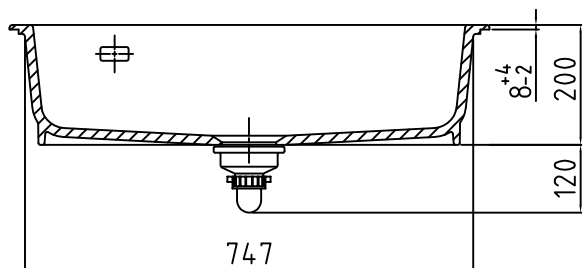

## Udskæringsmål

Varenr.: 11081M

VVS-nr.: 682493155

Min. skabsbredde:

800 mm

UDSKÆRINGSMÅL  
AUSSPARUNG  
CUTOUT

Nedfældning  
Einbau  
Normal installation

# LAVABO®

Vi anbefaler, på grund af materialemæssige tolerancer på +/- 1,5 %, at foretage udskæringen baseret på den leverede vask.