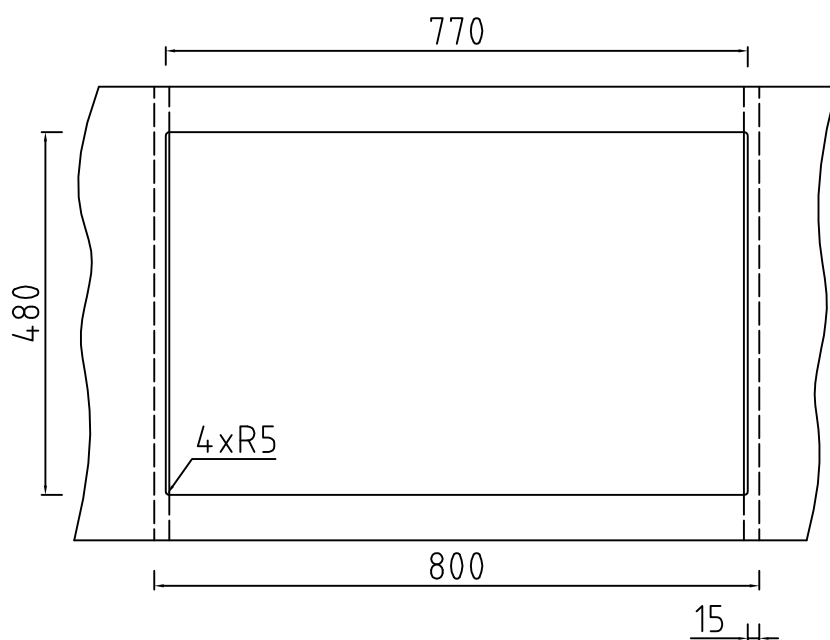

## Udskæringsmål

Varenr.: 11081M

VVS-nr.: 682493155

Min. skabsbredde:

800 mm

UDSKÆRINGSMÅL  
AUSSPARUNG  
CUTOUT

Nedfældning  
Einbau  
Normal installation

# LAVABO®

Vi anbefaler, på grund af materialemæssige tolerancer på +/- 1,5 %, at foretage udskæringen baseret på den leverede vask.